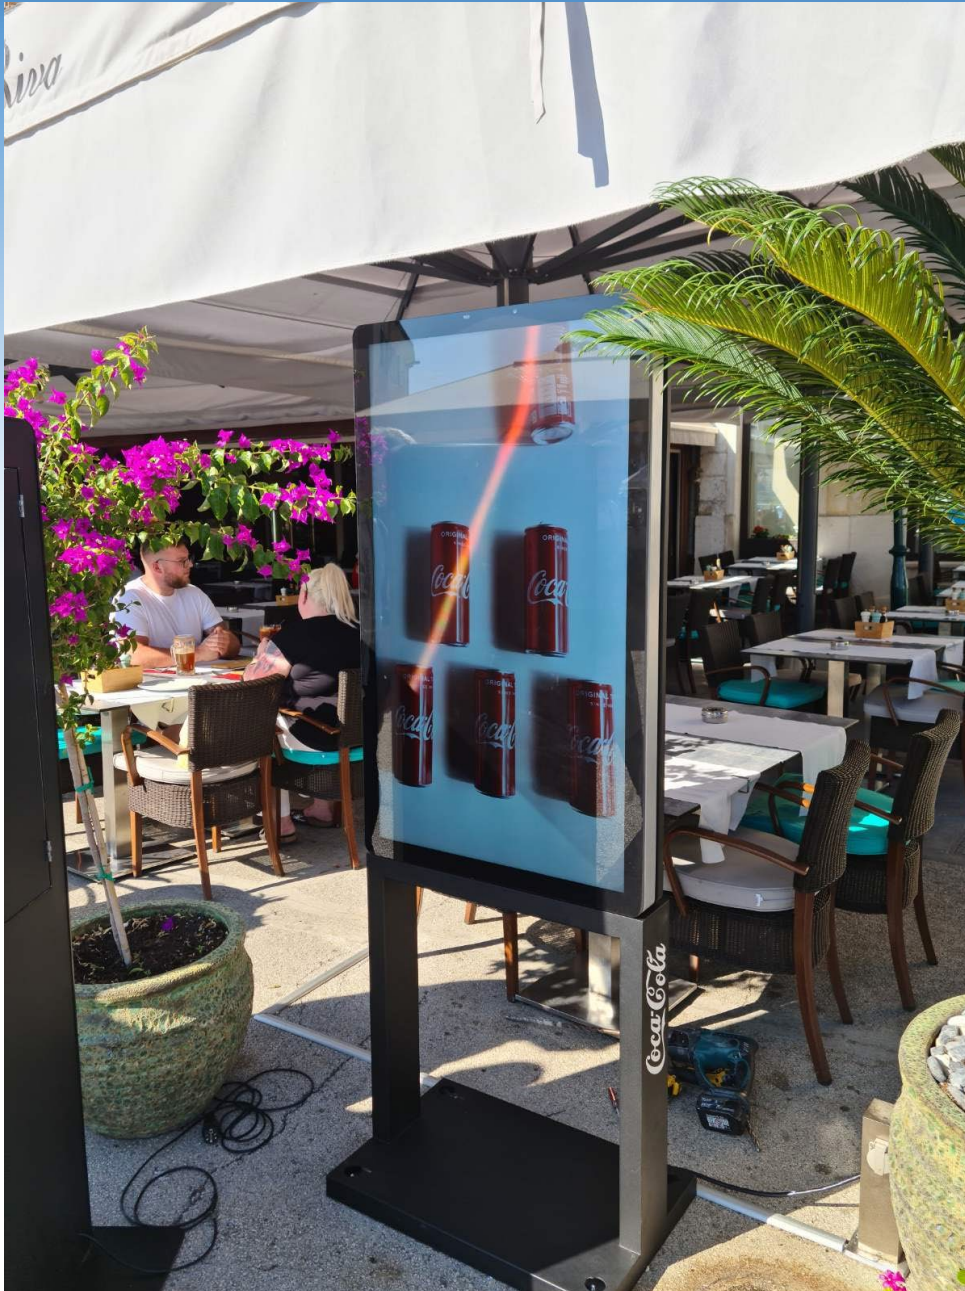

Digital Signage Outdoor

FunFactory

Outdoor Digital Signage Solution

Proposals for various displays

Outdoor installation

Waterproof and dustproof high brightness

MonitorStand installation type

IP66 屋外設置 防水防塵高輝度モニター スタンド設置タイプ

SD308-S-DS

32.43.49.55inch

屋外でコンパクトな設置を可能にする

32インチ~55インチ FHD UHD
輝度2000nit~3500nit使用環境温度 -30℃~80℃

Outdoor Digital Signage Solution

FunFactory

- FHD又はUHDパネルの選択が可能です
- 32/43/49/55インチまでのラインナップ
- 使用環境温度は-30℃~80℃・アンドロイドプレーヤーが内蔵可能（FHD対応）
- WindowsPCをオプションで内蔵できます
※ストレージ使用環境温度-30℃~55℃
- オプションで3年保証あり
- 液晶パネルはLG.高温対応IPSパネル
- スタンドはオプションです
- ベゼル幅38mm奥行98mm