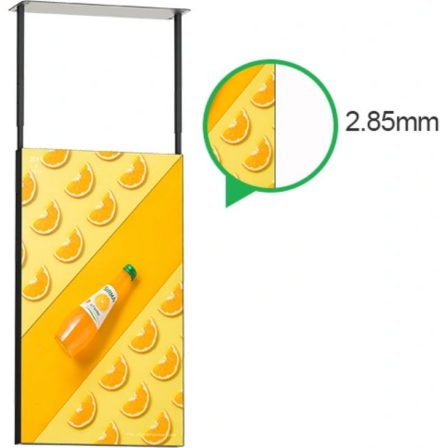

- ✓55インチ
- ✓3000nits+1000nits両面高輝度デジタルサイネージ
- ✓スリム&ベゼルレスデザイン
- ✓高温液晶パネル
- ✓コンテンツ付きAndroidシステム
- ✓スマートな明るさコントロール
- ✓温度調節モジュール内蔵

3000nits+1000nits
High Brightness

Android system with
content management system

Loop
Playback

Slim and Bezelless
Design

Built-in temperature
Control module

Auto
Brightness

DOUBLE SIDE WINDOW FACING DISPLAYS

PRODUCTS BRIGHTNESS

Perfect for window displays thanks to the 3000nits brightness on one side and 1000nits on the other.

3000
Nits

A

B

1000
Nits

Slim Bezel Design

2.85mm

AUTO BRIGHTNESS CONTROL

Brightness would be auto adjust via the ambient light