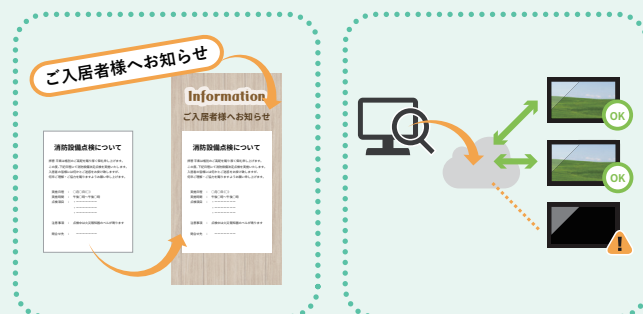

注意事項 : 点検中は火災報知器のベルが鳴ります

問合せ先 : -----

Samsung Smart Signage Platform (SSSP)

信頼性の高いオープンソースの Tizen をベースにしたサムスン独自のサイネージプラットフォームと Dise Cloud Service との連携により STB レスを実現。ディスプレイをインターネットに接続するだけで簡単に Cloud タイプのデジタルサイネージが始められます。

Dise Cloud Service

Dise Cloud Service は、インターネット経由でどこからでも簡単にデジタルサイネージのコンテンツ配信管理・運用をおこなえる SaaS 型のクラウドサービスです。

スケジュール配信や、デザインテンプレートなどのコンテンツ配信に関する便利な機能をはじめ、電源の ON/OFF 操作やサイネージのモニタリング機能を備えているため導入後も安定的な運用が可能です。